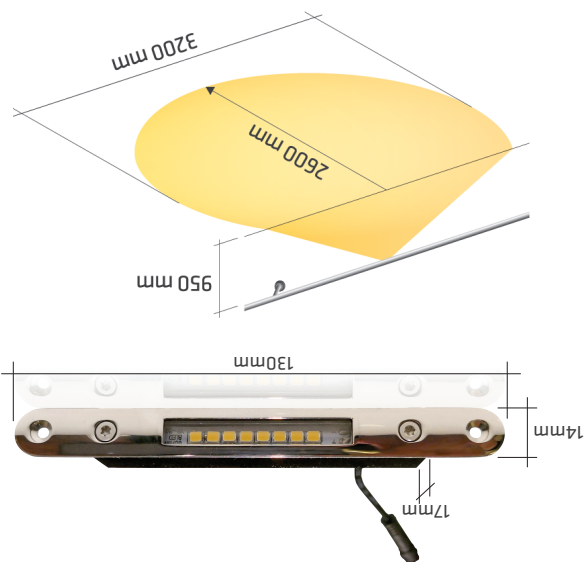

Acero - Lux GmbH
 GF Uwe Sonnenberg
 Fohlenhofweg 1
 95213 Münchberg
 09251/4305134
 kontakt@acero-lux.com
 www.acero-lux.com

Schnitt Handlauf

INKLUSIVE
 3 x 1,5m VERBINDUNGSKABEL
 1 x 3m ANSCHLUSSKABEL

2500K 4000K 6500K 8000K

WARMWEISS 3000K

ARTIKELNUMMER	LED-Modul-3000K
BLENDFORM	rund, passend für Ø 42-48 mm
BLENDE	DIN 1.4571 V4A
SCHUTZKLASSE	IP65
ANSCHLUSS	24 VDC
EIN/AUS ZYKLEN	15000
ANLAUFZEIT	100% Leuchtkraft in 0s
LED	Samsung
FUNKTION	dimmbar
LEBENSDAUER	50000 h
MATERIAL KÜHLKÖRPER	Aluminium
MATERIAL BLENDE	Edelstahl
ABMESSUNGEN	130 x 14 x 17 mm
LICHTLEISTUNG CA.	300 lm
NENNLEISTUNG	2.5 Watt

ACERO-LUX

WARMWEISS 3000K

LED-EINBAUMODUL
 3er Set für runde Handläufe

IP65

ACERO-LUX

LED-EINBAUMODUL
 3er Set für runde Handläufe

WARMWEISS 3000K

ENERGY
 Acerolux S3001

2 kWh/1000h

2019/2015

Diese Leuchte enthält eingebaute LED-Lampen.

Die Lampen können in der Leuchte nicht ausgetauscht werden.

Acero - Lux GmbH LED-Modul-3000K

4 053935 201819