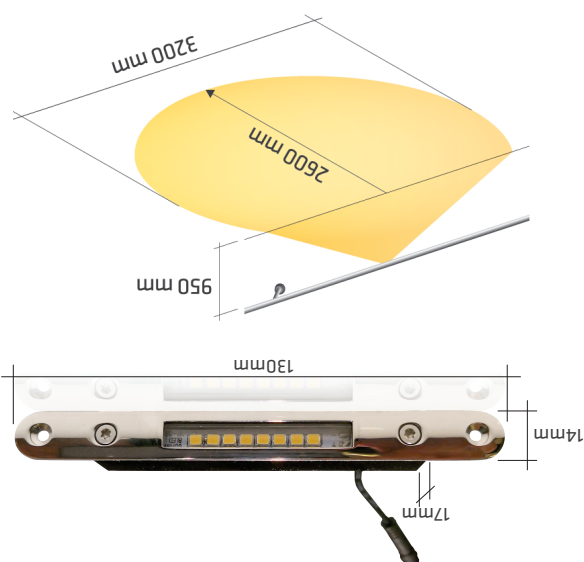

Acero - Lux GmbH
 GF Uwe Sonnenberg
 Fohlenhofweg 1
 95213 Münchberg
 09251/4305134
 kontakt@acero-lux.com
 www.acero-lux.com

ARTIKELNUMMER	LED-Modul-4000K
BLENDEFORM	rund, passend für Ø 42-48 mm
BLENDE	DIN 1,4571 V4A
SCHUTZKLASSE	IP65
ANSCHLUSS	24 VDC
EIN/AUS ZYKLEN	15000
ANLAUFZEIT	100% Leuchtkraft in 0s
LED	Samsung
FUNKTION	dimmbar
LEBENSDAUER	50000 h
MATERIAL KÜHLKÖRPER	Aluminium
MATERIAL BLENDE	Edelstahl
ABMESSUNGEN	130 x 14 x 17 mm
LICHTLEISTUNG CA.	300 lm
NENNLEISTUNG	2,5 Watt

Schnitt Handlauf

INKLUSIVE
 3 x 1,5m VERBINDUNGSKABEL
 1 x 3m ANSCHLUSSKABEL

4000K
 NEUTRALWEISS

ACERO-LUX

NEUTRALWEISS
4000K

LED-EINBAUMODUL
 3er Set für runde Handläufe

IP65

ACERO-LUX

LED-EINBAUMODUL
 3er Set für runde Handläufe

NEUTRALWEISS
4000K

Acerolux
 S3002

2 kWh/1000h

2019/2015

Diese Leuchte enthält eingebaute LED-Lampen.

Die Lampen können in der Leuchte nicht ausgetauscht werden.